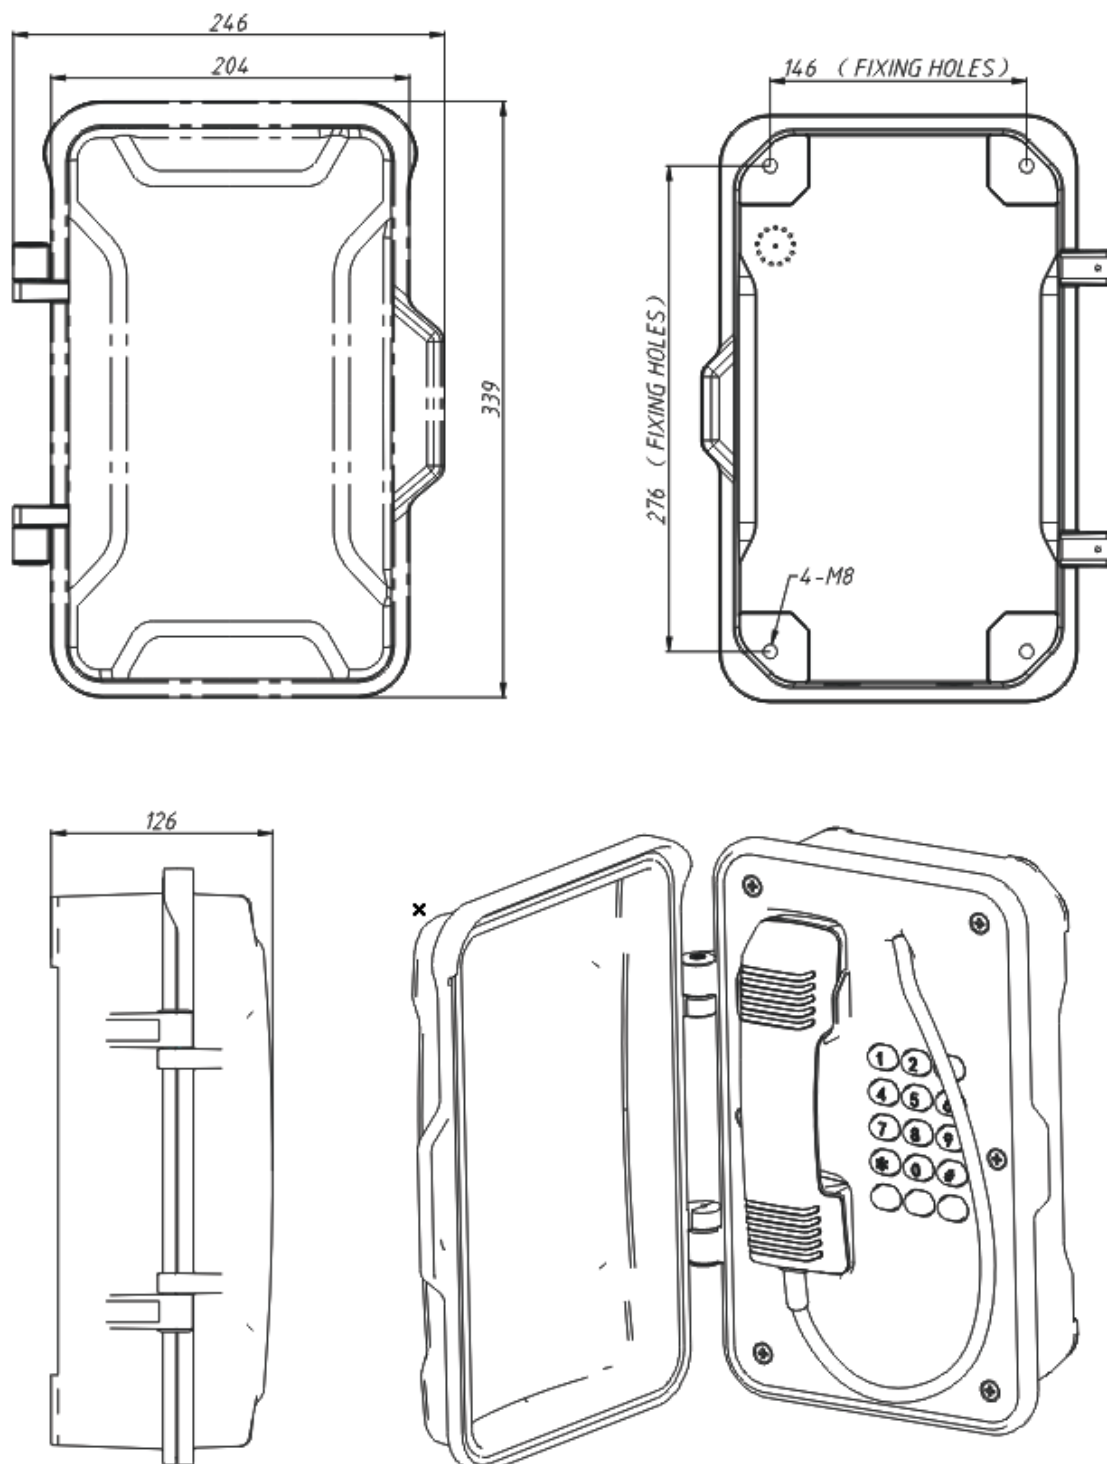

Termit® — российский бренд,
производитель и разработчик
телекоммуникационного оборудования.

www.termit-russia.ru

info@termit-russia.ru