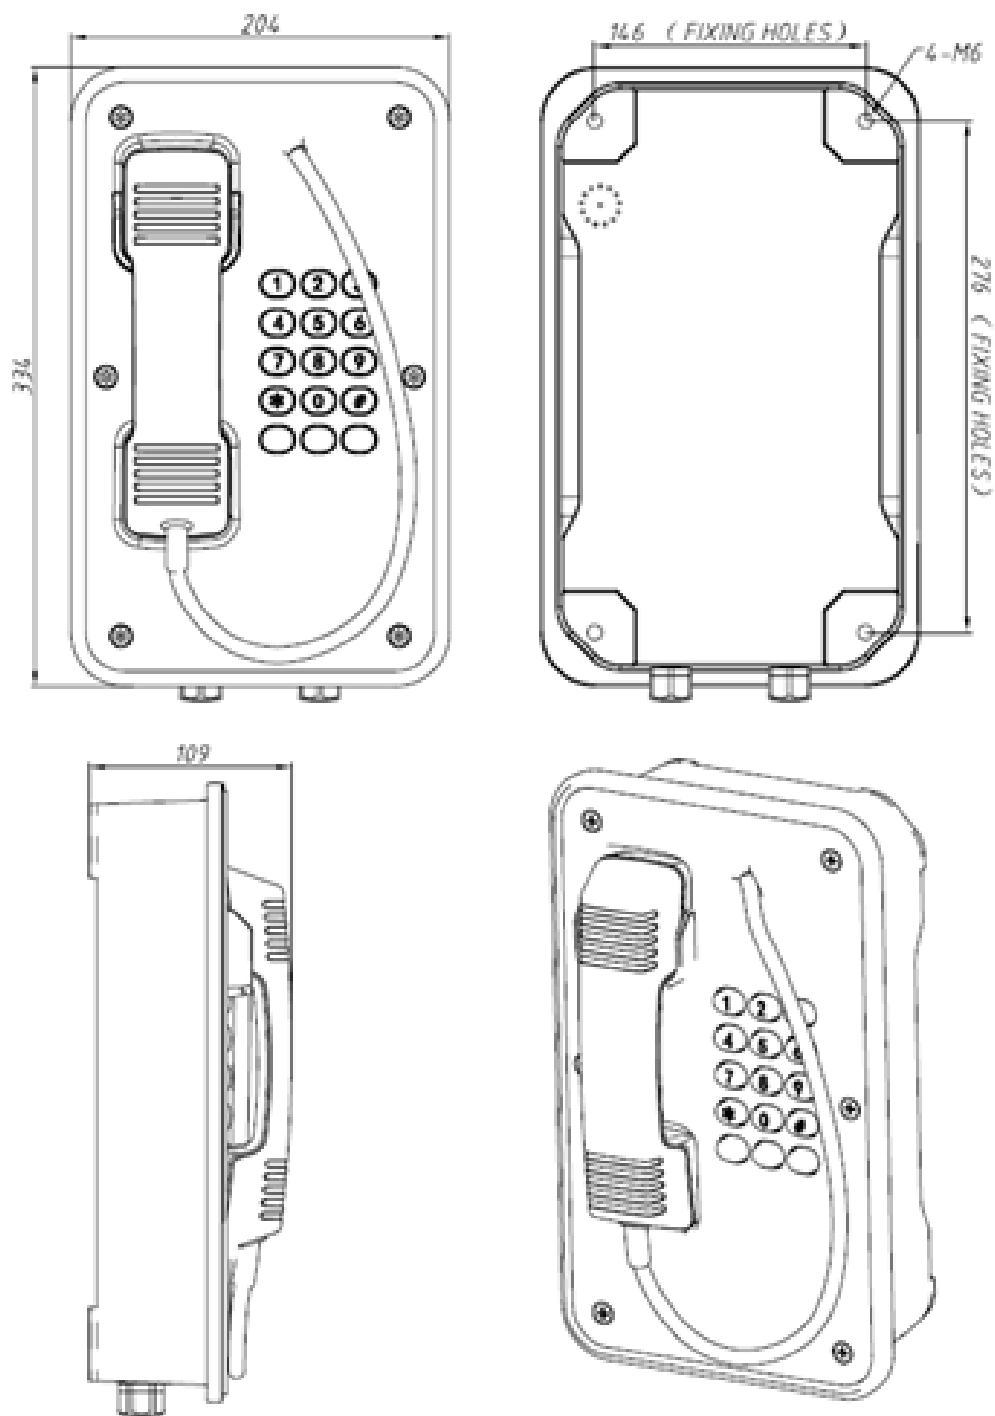

Termit® — российский бренд,
производитель и разработчик
телекоммуникационного оборудования.

www.termit-russia.ru

info@termit-russia.ru