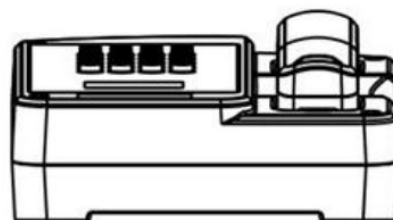

Termit® — российский бренд,
производитель и разработчик
телекоммуникационного оборудования.

www.termit-russia.ru

info@termit-russia.ru

* только для модели SIP