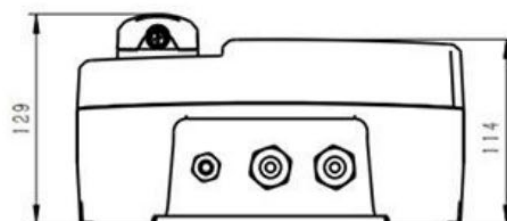

Termit® — российский бренд,
производитель и разработчик
телекоммуникационного оборудования.

www.termit-russia.ru

info@termit-russia.ru

* только для модели SIP