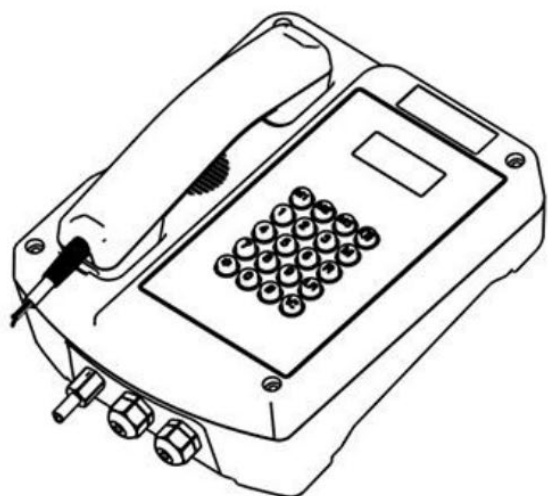

Termit® — российский бренд,
производитель и разработчик
телекоммуникационного оборудования.

www.termit-russia.ru

info@termit-russia.ru

* только для модели SIP