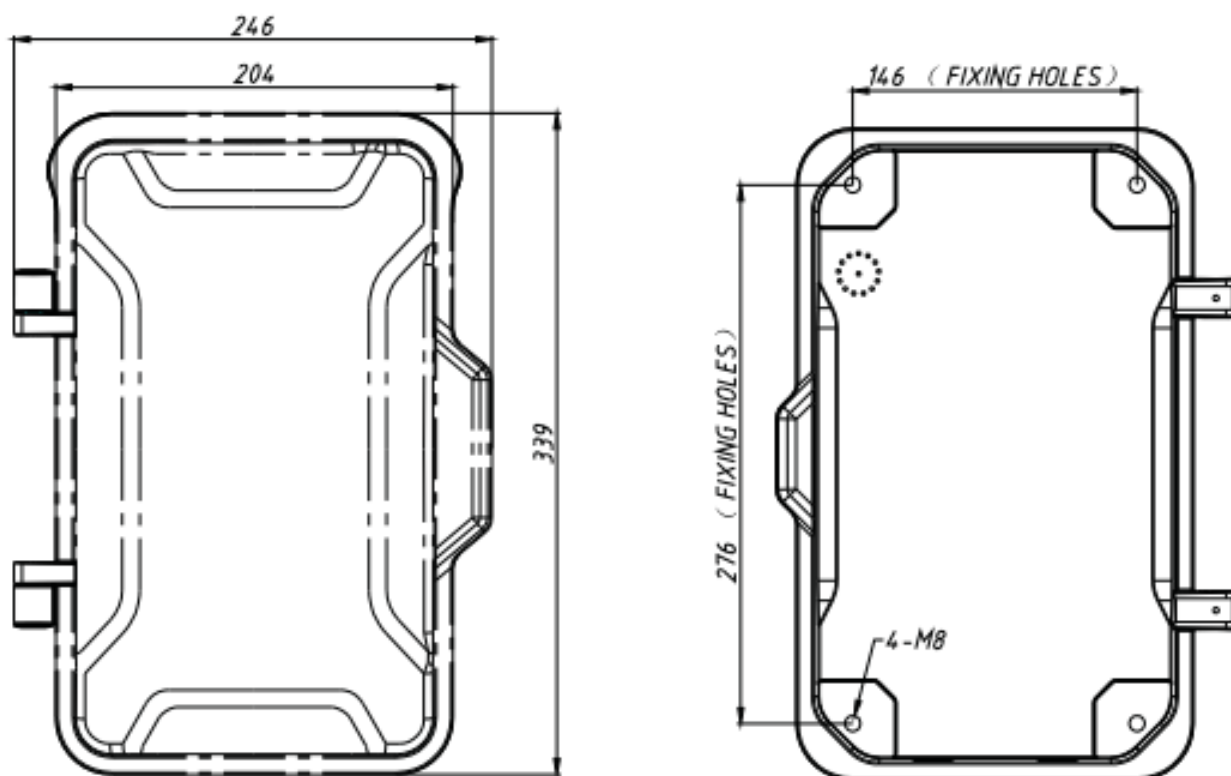

Termit® — российский бренд,
производитель и разработчик
телекоммуникационного оборудования.

www.termit-russia.ru

info@termit-russia.ru