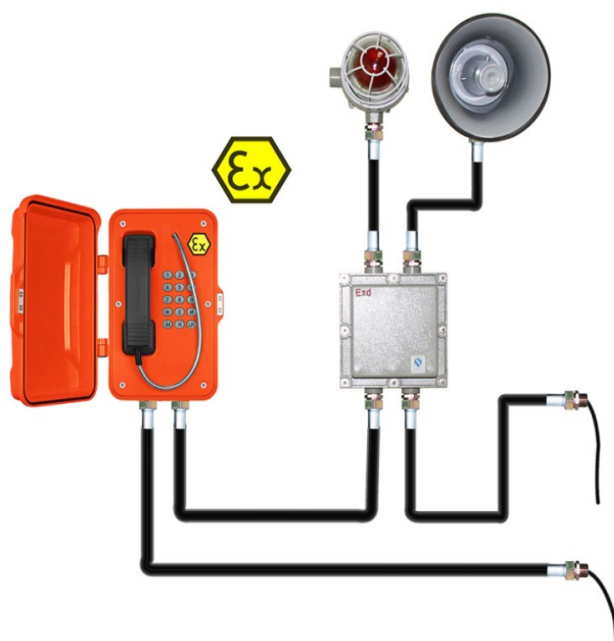

## Взрывозащищенные телефоны Termit серии XHS100FK.BH

Промышленные аналоговые и SIP-телефоны для обеспечения надежной связью в производственных зонах с потенциально взрывоопасной средой.

### Ключевые характеристики<sup>1</sup>

- Взрывозащищенный телефон
- Корпус из литого под давлением алюминия
- Противоударный инженерный пластик трубки
- Бронированный кабель телефонной трубки
- Антивандальная защита
- Класс защиты корпуса IP66-67
- Полноразмерная клавиатура
- Взрывоопасные зоны 1, 2, 22
- Взрывозащита II 2G Ex e ib mb IIC T4 Gb
- Взрывозащита II 2D Ex ib tb IIIC T135° Db
- HD-звук
- Громкость рупора до 110 дБ
- Световая сигнализация вызова
- Электрический рычажный переключатель
- Соответствие ATEX, CE, FCC, RoHS
- Настенное или накладное
- Температурный диапазон от -40°С до +60°С
- Рабочая влажность от 0% до 90%