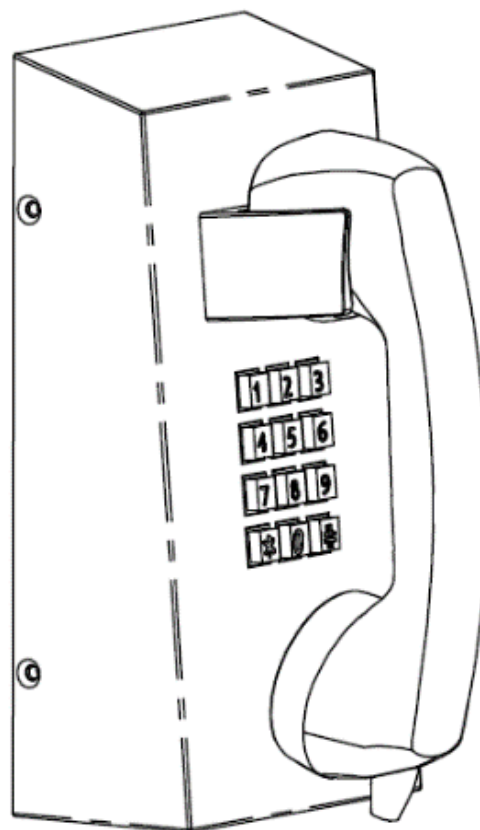

Termit® — российский бренд,
производитель и разработчик
телекоммуникационного оборудования.

www.termit-russia.ru

info@termit-russia.ru