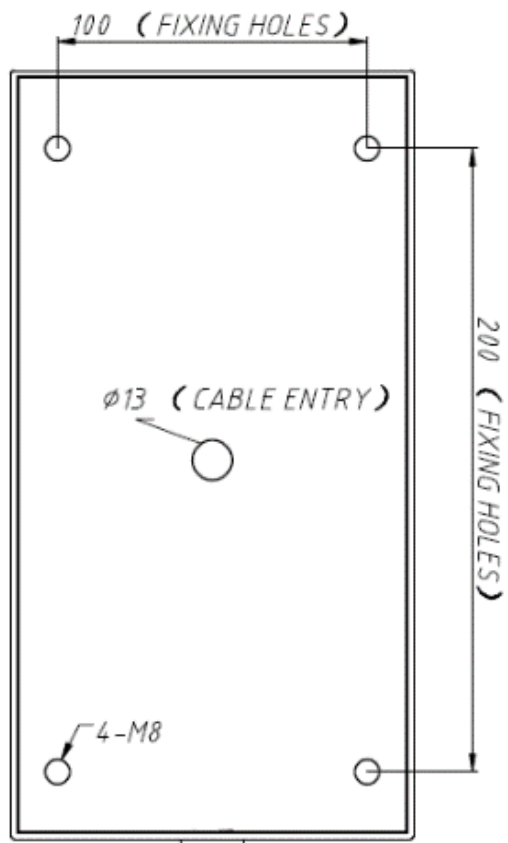

Termit® — российский бренд,
производитель и разработчик
телекоммуникационного оборудования.

www.termit-russia.ru

info@termit-russia.ru