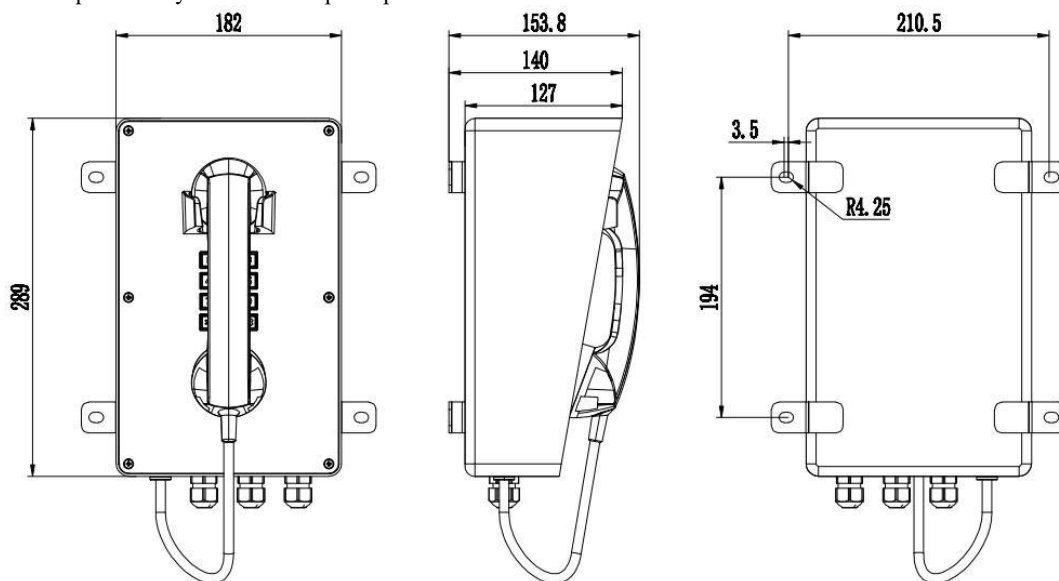

Тип телефона: SIP;
Питание: от сети Ethernet (DC 12В - опционально);
Потребление: 1,5-1,8 Вт;
Рингтон – пронзительная трель, дБ: 80;
Частотная характеристика, Гц: 250-3000;
Рабочая температура окружающей среды, °С: От -40 до +60;
Степень защиты от влаги и пыли: IP66;
Корпус стальной (с порошковым покрытием);
Бронерукав из нержавеющей стали;
Магнитный размыкатель;
Габариты: 289×182×127мм;
Вес: ~5,50 кг;
Способ установки: Стационарно, на стену;
Стандарт: SIP 2.0 (RFC3261);
Поддерживает 2е линии SIP;
RJ45 Ethernet-порт;
Поддержка режима моста (Bridge mode) для портов WAN/LAN;
IP протоколы: IPv4, TCP, UDP, TFTP, RTP, RTCP, DHCP, SIP;
Кодеки: G.711, G.722, G.729;
Полнодуплексная связь с подавлением эха G.167/G.168.

9. Габаритные и установочные размеры:

+7 989 047 8682
<https://promtelefon.ru/>
ИП Золотарев А.В.
ИНН 502712168875