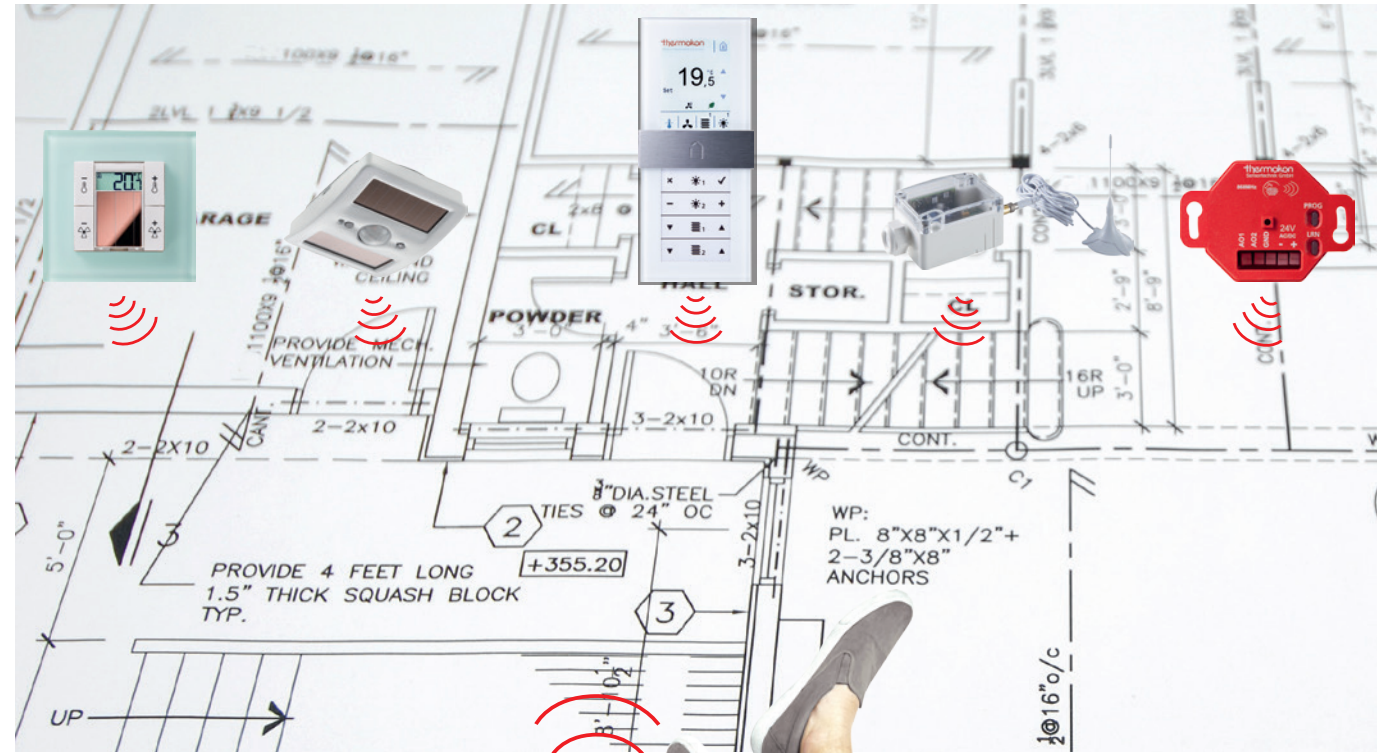

airConfig

airConfig -

» (EEP) »

» Drag & Drop RF »

» : »

» (, ,) »

airConfig -

» (ID) »

» »