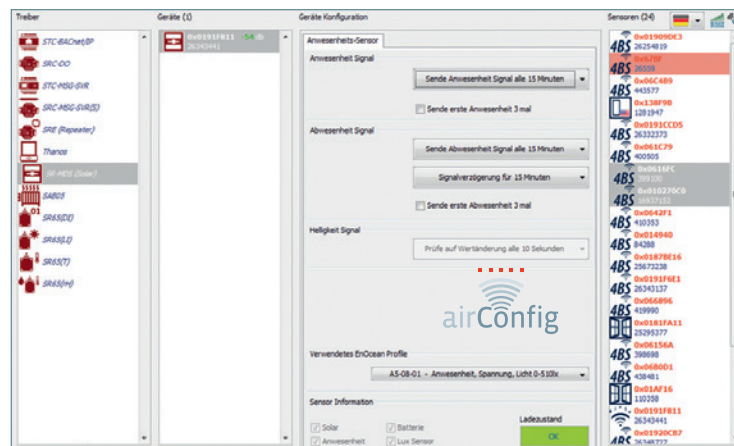

AirScan

RF

» airConfig !
www.thermokon.de/en/products/what-is-easysens/airconfig.html

airConfig

airConfig -

» (EEP) »

» Drag & Drop RF »

» : »

» (, ,) »

airConfig -

» (ID) »

» »

EasySens

airScan

» airScan !
www.thermokon.de/en/products/what-is-easysens/airscan.html

airScan -