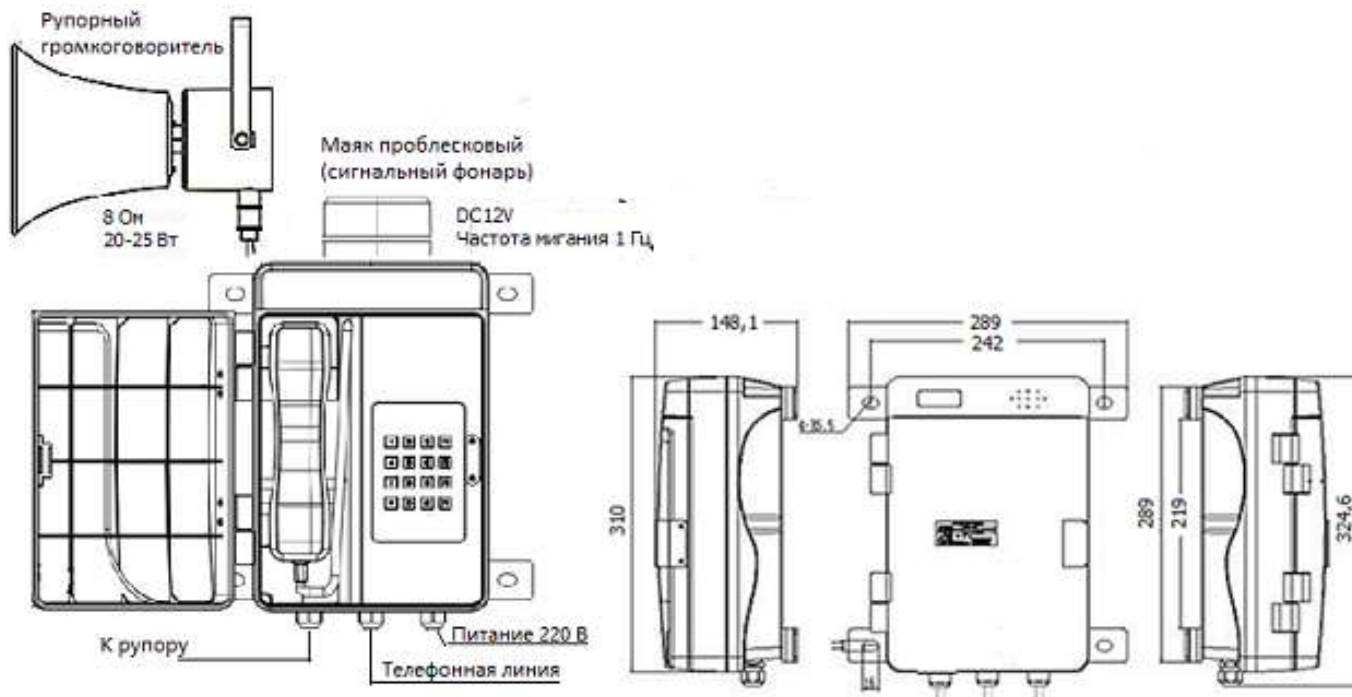

Схема подключения, габаритные и установочные размеры аппарата

Базовый комплект поставки

1. Аппарат телефонный с проблесковым маячком с возможностью подключения внешнего громкоговорителя.
2. Кабели с разъемами в сборе - 3 шт.
3. Монтажные кронштейны с комплектом крепежа в упаковке.
4. Паспорт.
5. Руководство по эксплуатации (на каждые 10 или менее аппаратов, поставляемых в один адрес).

Внимание! Громкоговоритель не входит в комплект поставки и поставляется отдельно. При заказе необходимо указать мощность громкоговорителя: 25 Вт (рупор), 15 Вт (рупор) или 10 Вт (настенный громкоговоритель).

Гарантийные обязательства

Предприятие изготовитель гарантирует соответствие выпускаемых изделий требованиям при соблюдении потребителем условий эксплуатации, транспортирования и хранения, установленных эксплуатационной документацией.

Гарантийный срок эксплуатации 36 месяца со дня ввода изделия в эксплуатацию, но не более 40 месяцев со дня отгрузки потребителю.

Примечание – В целях усовершенствования технические характеристики и конструкция могут изменяться без уведомления и подлежат уточнению перед заказом.