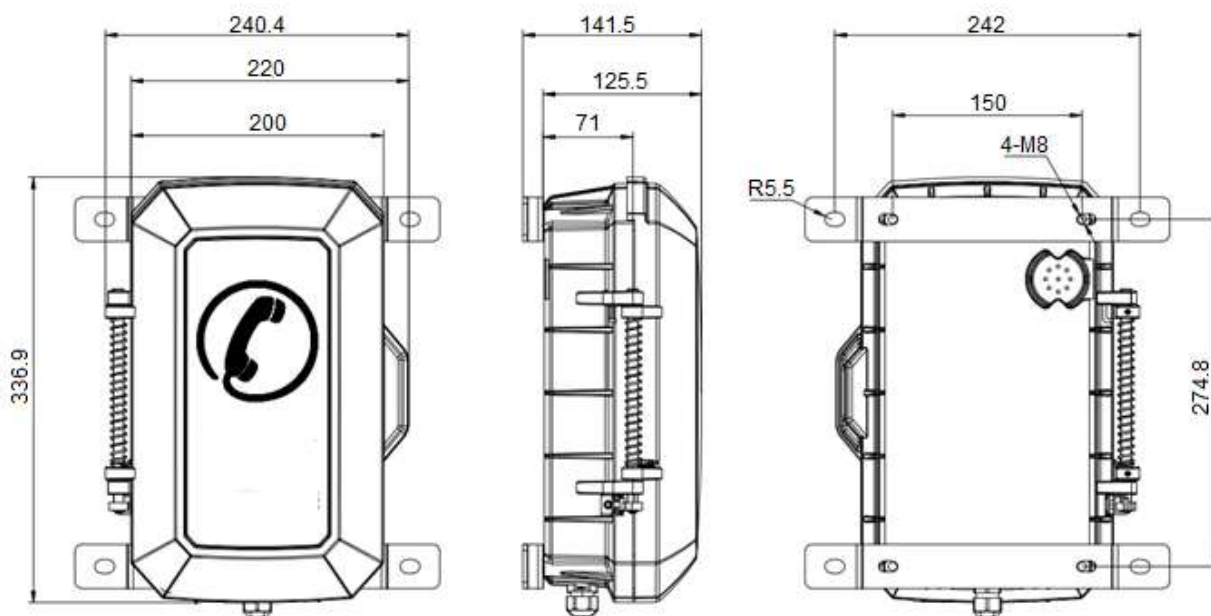

Габаритные и установочные размеры аппарата

Базовый комплект поставки

1. Аппарат телефонный.
2. Кабели в сборе с разъемами - 3 шт.
3. Монтажные кронштейны с комплектом крепежа в упаковке.
4. Паспорт.
5. Руководство по эксплуатации (на каждые 10 или менее аппаратов, поставляемых в один адрес).

Гарантийные обязательства

Предприятие изготовитель гарантирует соответствие выпускаемых изделий требованиям при соблюдении потребителем условий эксплуатации, транспортирования и хранения, установленных эксплуатационной документацией.

Гарантийный срок эксплуатации 36 месяца со дня ввода изделия в эксплуатацию, но не более 40 месяцев со дня отгрузки потребителю.

Примечание – В целях усовершенствования технические характеристики и конструкция могут изменяться без уведомления и подлежат уточнению перед заказом.