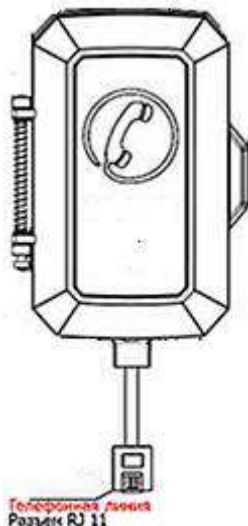

TALK-1206-AD

Схема подключения