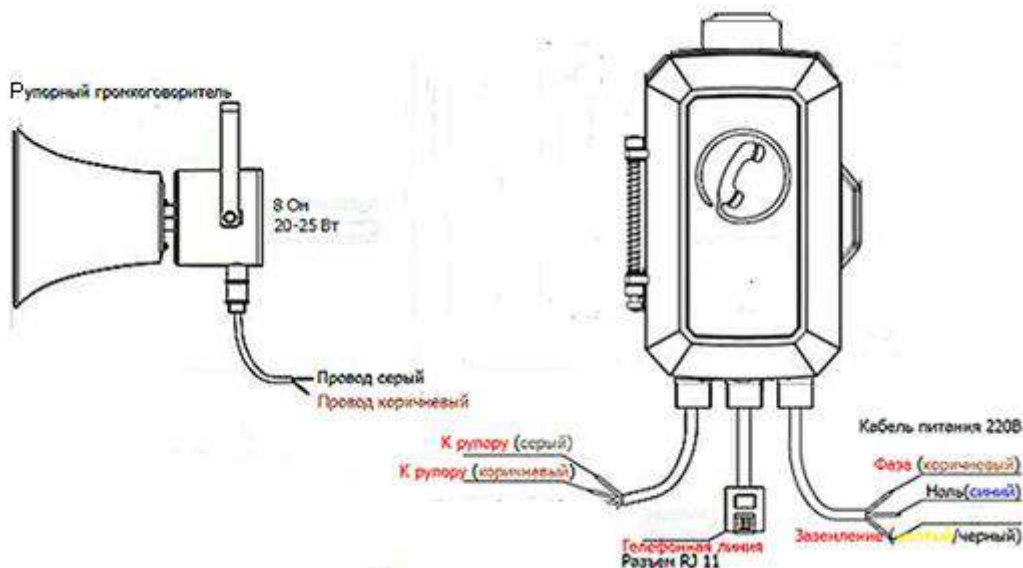

Схема подключения