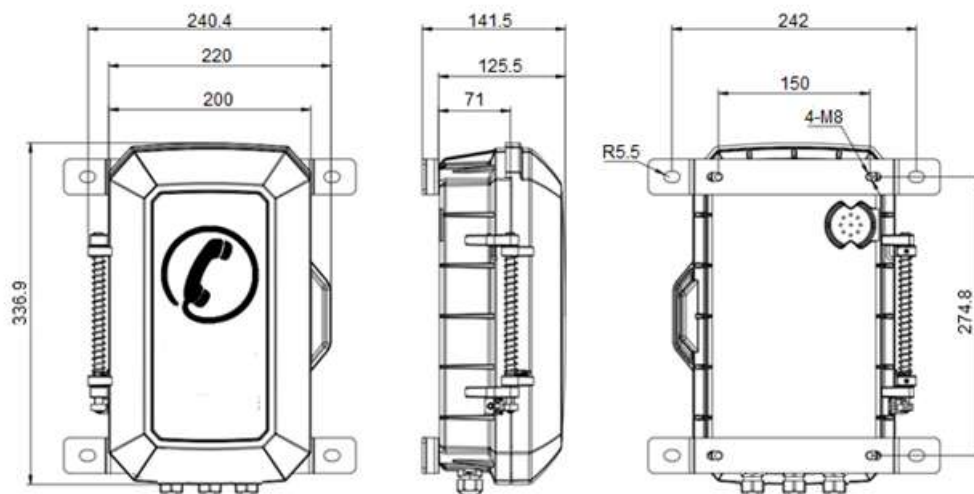

Технические и эксплуатационные характеристики

Степень защиты (пылевлагозащищенность)	IP66 / IP67 (опционально)
Степень защиты от внешних механических ударов	IK10 (20 Дж)
Уровень изоляции	RN-1 (рудничное нормальное)
Питание	220/230В (от сети переменного тока)
Вызывное напряжение	32 - 155 В
Громкость звонка на расстоянии 1 метр	≥ 95 дБ
Рабочий ток в режиме ожидания	≤ 0,2 А
Полоса частот микрофона и телефонного капсюля	250 - 3000 Гц
Дублирование входящего звонка световыми сигналами	светодиодным проблесковым маячком (установлен сверху)
Частота мигания проблескового маячка	1 Гц
Внешнее вызывное устройство	громкоговоритель (работает только во время вызова)
Мощность внешнего громкоговорителя (по выбору)	25 Вт (рупор), 15 Вт (рупор), 10 Вт (динамик настенный)
Уровень громкости громкоговорителя / 1 метр	110 дБ (гр-ль 25 Вт) / 107 дБ (гр-ль 15 Вт) / 105 дБ (гр-ль 10 Вт)
Время срабатывания внешнего громкоговорителя	после 3-х гудков (стандартно), другие варианты по запросу
Температура окружающей среды	от -40 до +70°C
Атмосферное давление	от 80 до 110 кПа
Относительная влажность воздуха	95%
Кабельные вводы	3х PG11
Крепление	к вертикальной поверхности
Среднее время безотказной работы	10 000 часов
Среднее время восстановления ТА	не более 30 мин..
Размеры телефонного аппарата	339 x 246 x 126 мм
Вес телефонного аппарата (прибл.)	7 кг

Схема подключения

Габаритные и установочные размеры аппарата

Базовый комплект поставки

1. Аппарат телефонный с проблесковым маячком с возможностью подключения внешнего громкоговорителя.
2. Кабели в сборе с разъемами - 3 шт.
3. Монтажные кронштейны с комплектом крепежа в упаковке.
4. Паспорт
5. Руководство по эксплуатации (на каждые 10 или менее аппаратов, поставляемых в один адрес).